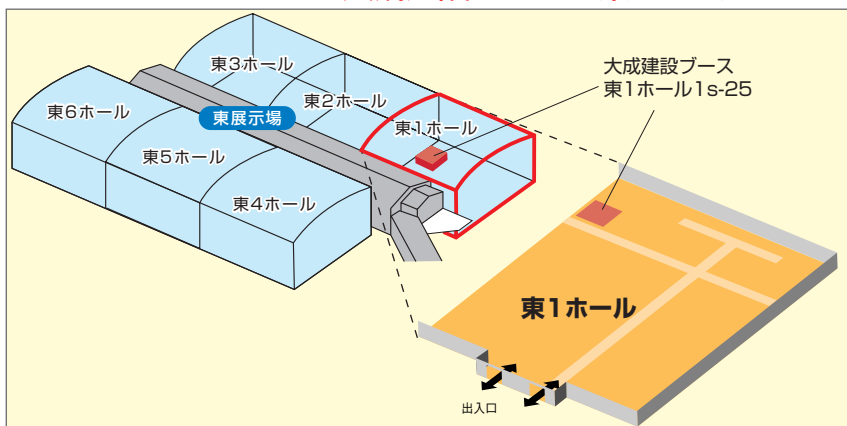

FOOMA JAPAN 2010

開催概要

会期

会場

東京ビッグサイト 東展示棟全ホール

大成建設ブース：東1ホール1s-25

2010

6 8 (火) 11 (金)

開場時間

10:00 ▶ 17:00